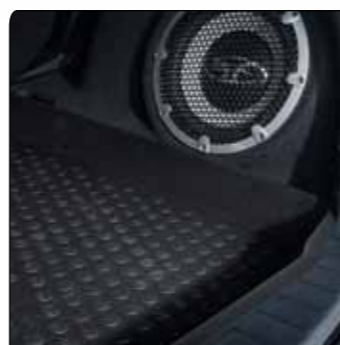

Achteruitrijdetectie

Ondersteunt achteruitrijden met akoestische afstandswaarschuiving
indicatie. Set van 4 achtersensoren.
MZ314479

Achterbumper beschermfolie▼

Zwart MZ314465
Transparant MZ314466

Kofferbak- beschermer MZ314442