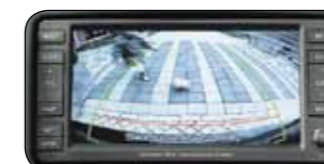

MZ313970

Infrarood draadloze
hoofdtelefoons

Afstandsbediening

Achteruitrijcamera ▶

In combinatie met MMCS MME31951
In combinatie met Kenwood multi media
systeem (geen afbeelding) ZZ005669

Comfort

▼ Instaplijstenset