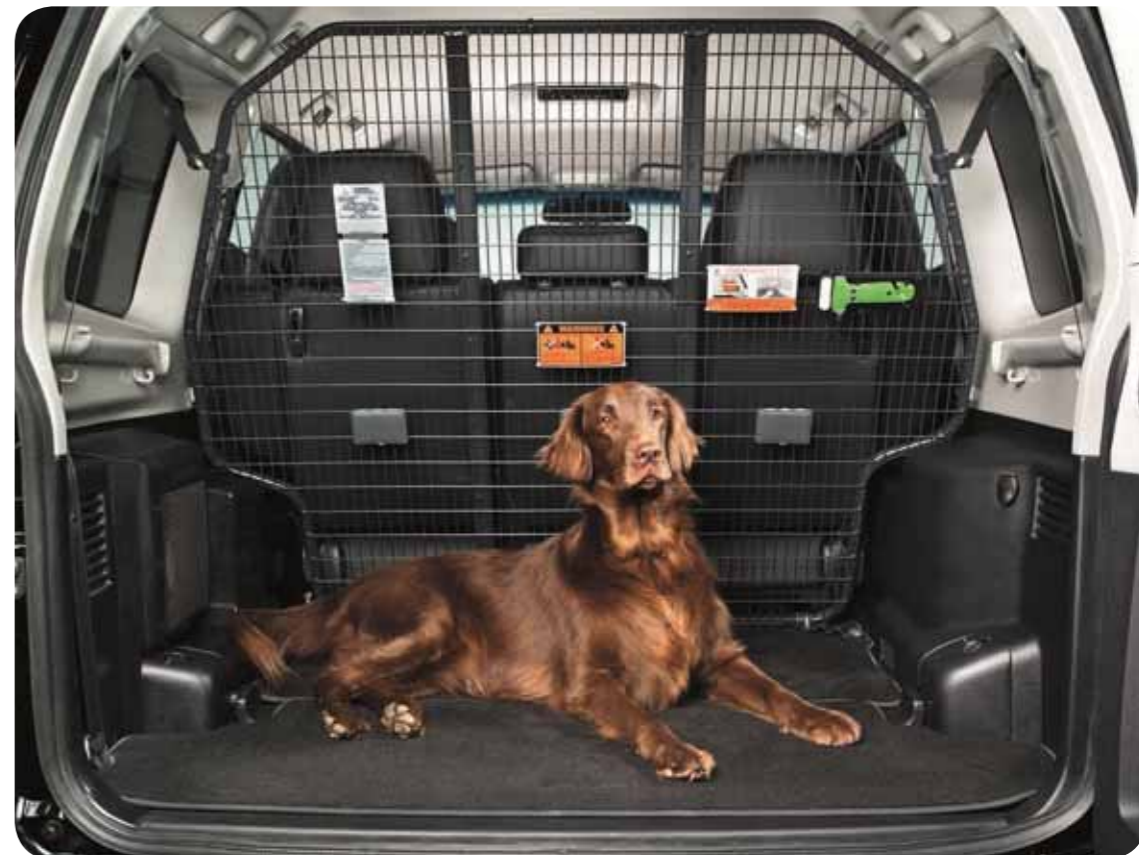

Scheidingsrek ›
Zwart gemoffeld staal, van dak tot vloer.

Voor LWB modellen zonder schuifdak.
MR935379

Voor LWB modellen met schuifdak.
MR935382

VEILIGHEID & BESCHERMING