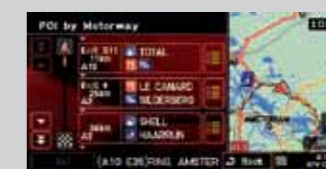

Voor aansluiten van externe iPod, MP3-speler.

T.b.v. MMCS
MZ360224EX

Volledige kaart

Navigatie menu

Gedetailleerd / kaart

Pijl / kaart

Point of interests langs de route

TMC-informatie